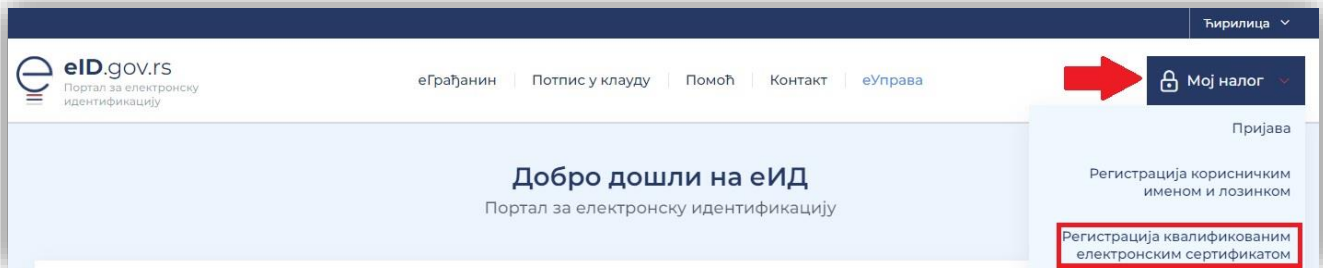

eID.gov.rs

Портал за електронску идентификацију

УПУТСТВО ЗА

Регистрацију налога грађана Републике Србије

Регистрација квалификованим електронским сертификатом

Укупно 3 стране

Упутство за регистрацију налога грађана Републике Србије - регистрација квалификованим електронским сертификатом

Кориснички налог можете регистровати на Порталу за електронску идентификацију на адреси <https://eid.gov.rs>.

Како бисте покренули регистрацију, повежите свој квалификовани електронски сертификат са рачунаром, а затим кликните на **Мој налог** у горњем десном углу и из падајућег менија одаберите опцију **Регистрација квалификованим електронским сертификатом** (слика 1)

Слика 1

Осим одабиром опције из падајућег менија **Мој налог**, регистрацију можете покренути и кликом на дугме **Региструјте се квалификованим електронским сертификатом** на средишњем делу почетне стране (слика 2)