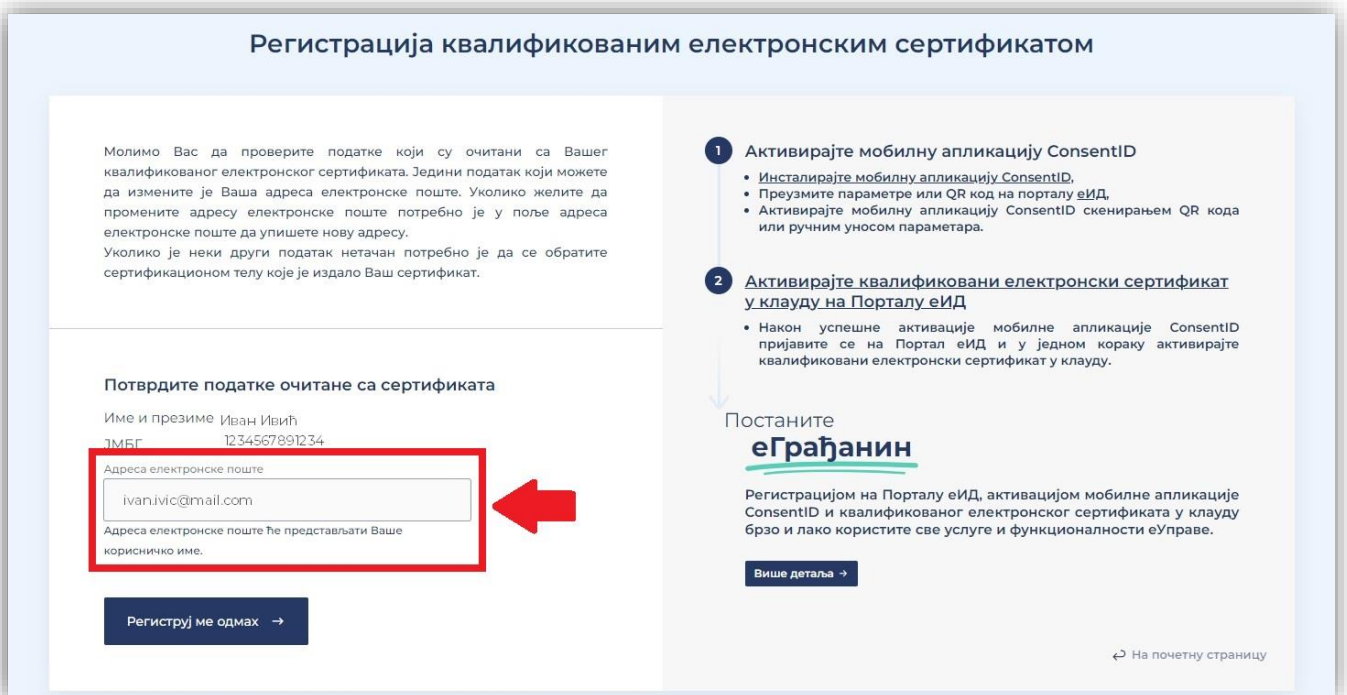

Слика 4

Кликните на дугме **Региструј ме одмах** (слика 5).