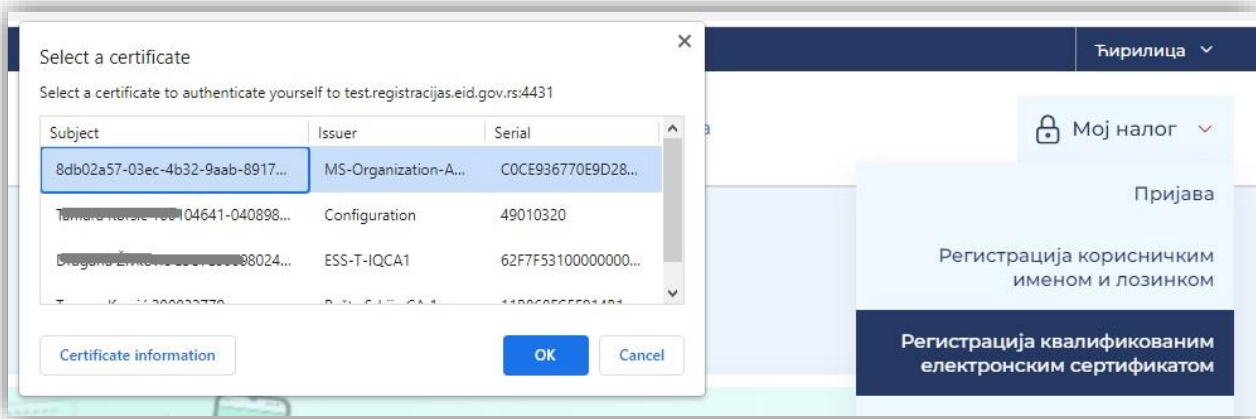

Кориснички налог можете регистровати на Порталу за електронску идентификацију на адреси <https://eid.gov.rs>.

Како бисте покренули регистрацију, повежите свој квалификовани електронски сертификат са рачунаром, а затим кликните на **Мој налог** у горњем десном углу и из падајућег менија одаберите опцију **Регистрација квалификованим електронским сертификатом** (слика 1)

Слика 1

Осим одабиром опције из падајућег менија **Мој налог**, регистрацију можете покренути и кликом на дугме **Региструјте се квалификованим електронским сертификатом** на средишњем делу почетне стране (слика 2)

Слика 2

Одаберите свој електронски сертификат и унесите ПИН Вашег квалификованог електронског сертификата (слика 3).

Слика 3

Након уноса ПИН-а биће омогућен приступ и биће приказани подаци који су забележени на самом сертификату (**ЈМБГ или ЕБС, име, презиме и адреса електронске поште**).